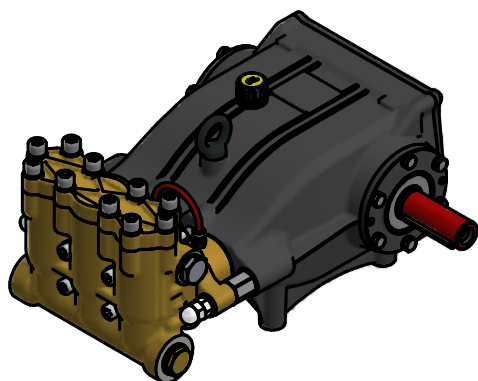

Pump Pompa	Pressure Pressione		Volume Portata				RPM giri/min		Power Potenza			
			l/min		GPM				HP		kW	
	bar	PSI	50 Hz	60 Hz	50 Hz	60 Hz	50 Hz	60 Hz	50 Hz	60 Hz	50 Hz	60 Hz
MPX2550	500	7250	25	30	6,7	8	1450	1740	32,3	38,8	23,8	28,6
MPX3050	500	7250	30	36	8	9,6	1450	1740	38,7	46,4	28,5	34,2

Dimensioni d'ingombro

Overall dimensions

Lubrificazione: Olio SAE 10W-40  
Capacità: 2,3 Litri  
Peso pompa: 28,5 Kg

Rev. 5 01-2018

Lubrication: SAE 10W-40 Oil  
Capacity: 2,3 Litres  
Weight: 28,5 Kg

(\* ) disponibili solo in kit  
*available only in kit*