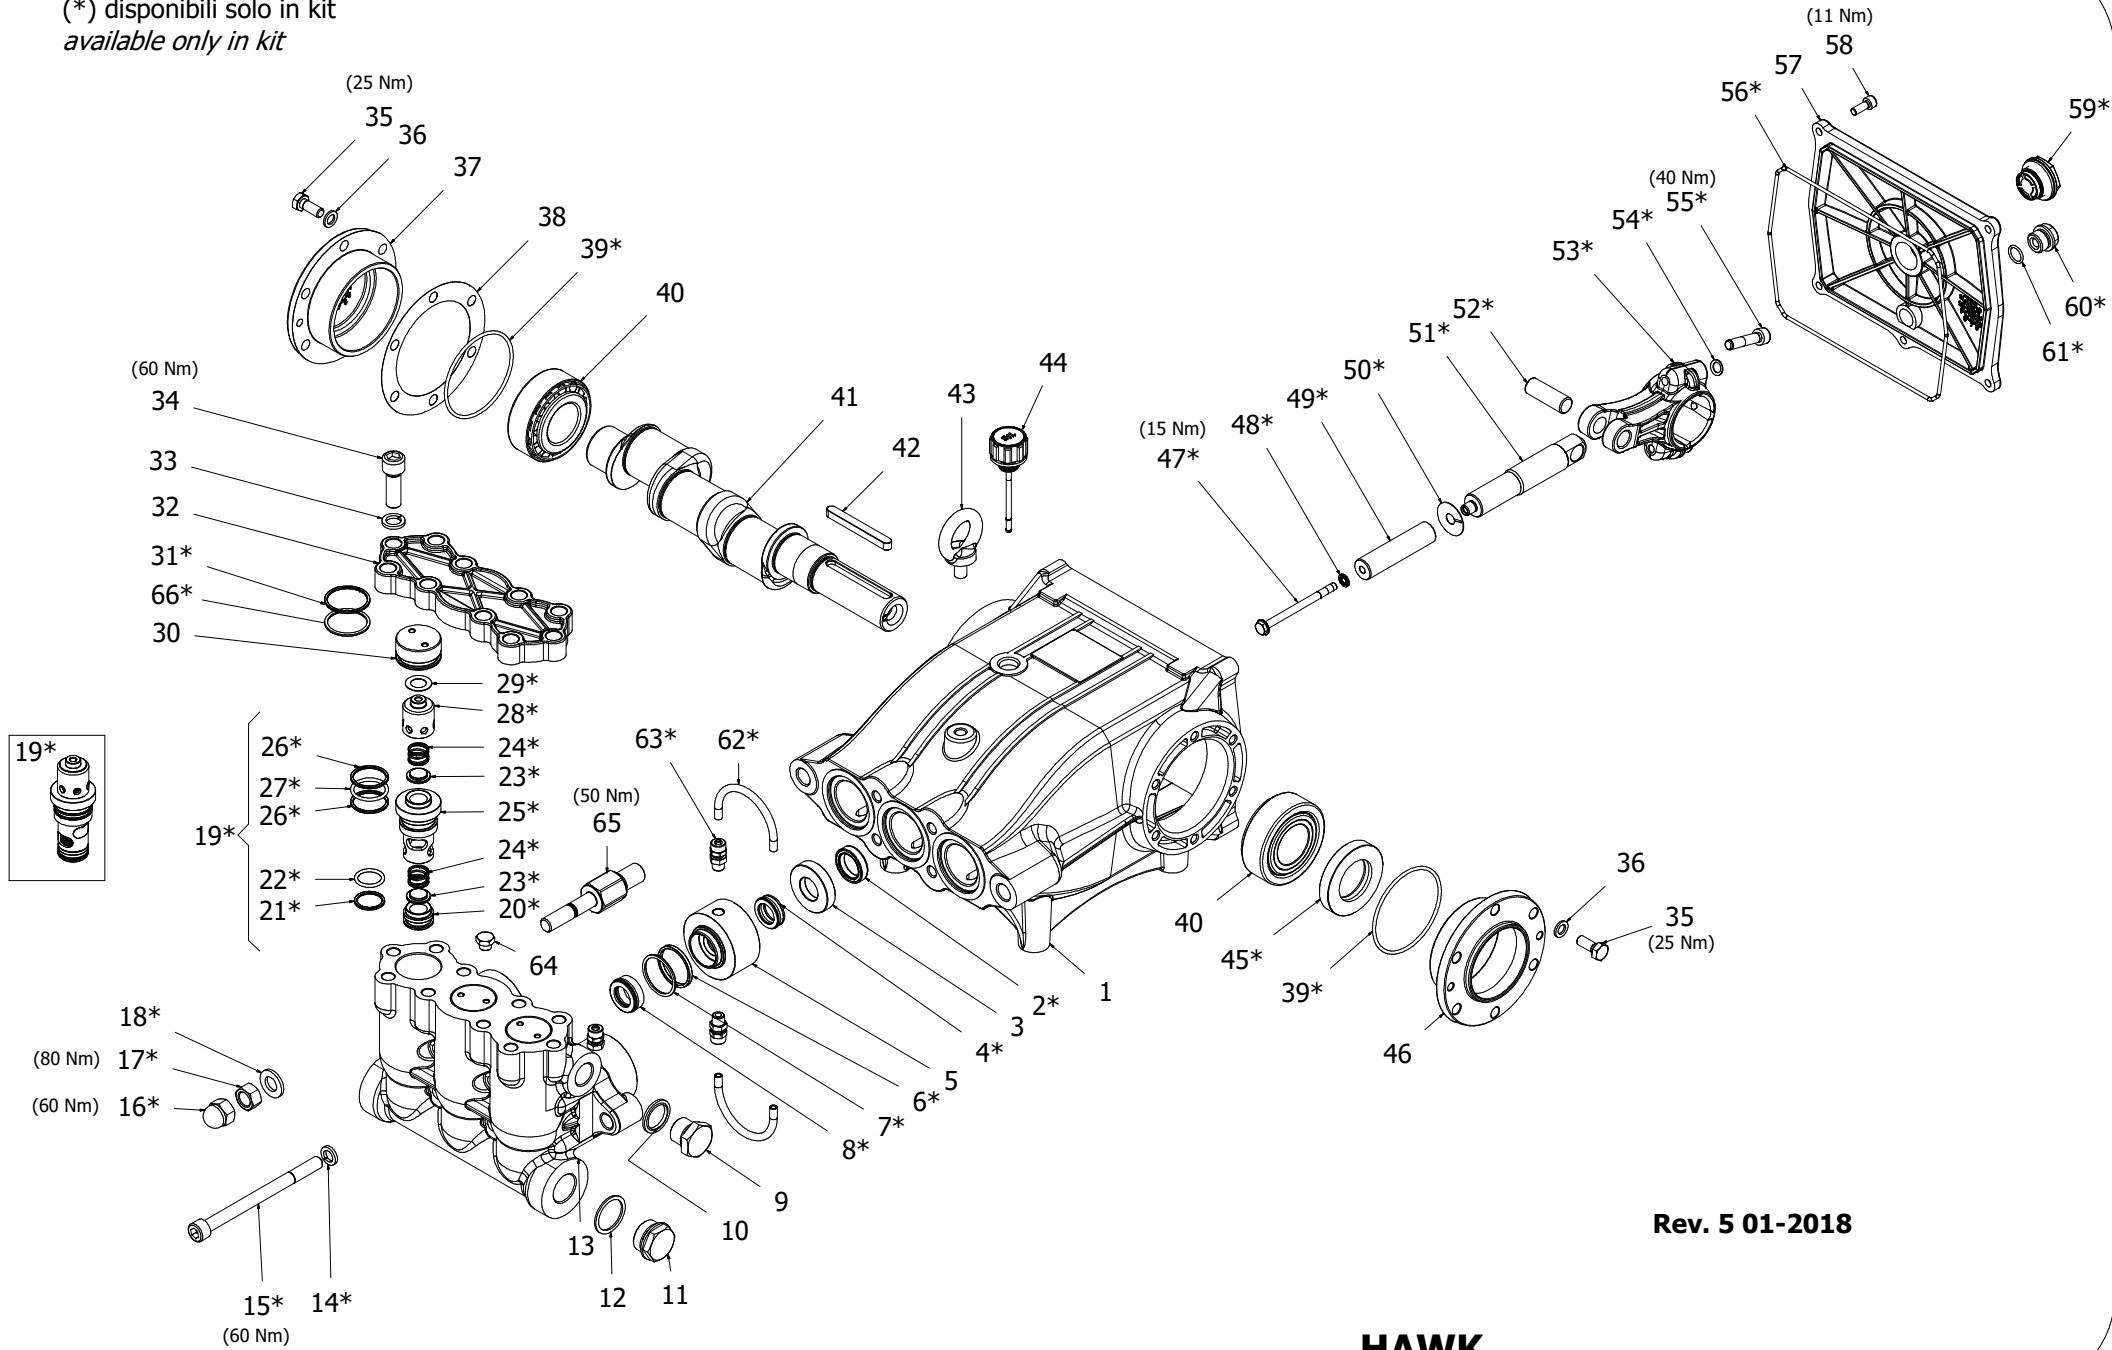

Dimensioni d'ingombro

Overall dimensions

Lubrificazione: Olio SAE 10W-40  
Capacità: 2,3 Litri  
Peso pompa: 28,5 Kg

Rev. 5 01-2018

Lubrication: SAE 10W-40 Oil  
Capacity: 2,3 Litres  
Weight: 28,5 Kg

(\* ) disponibili solo in kit  
*available only in kit*