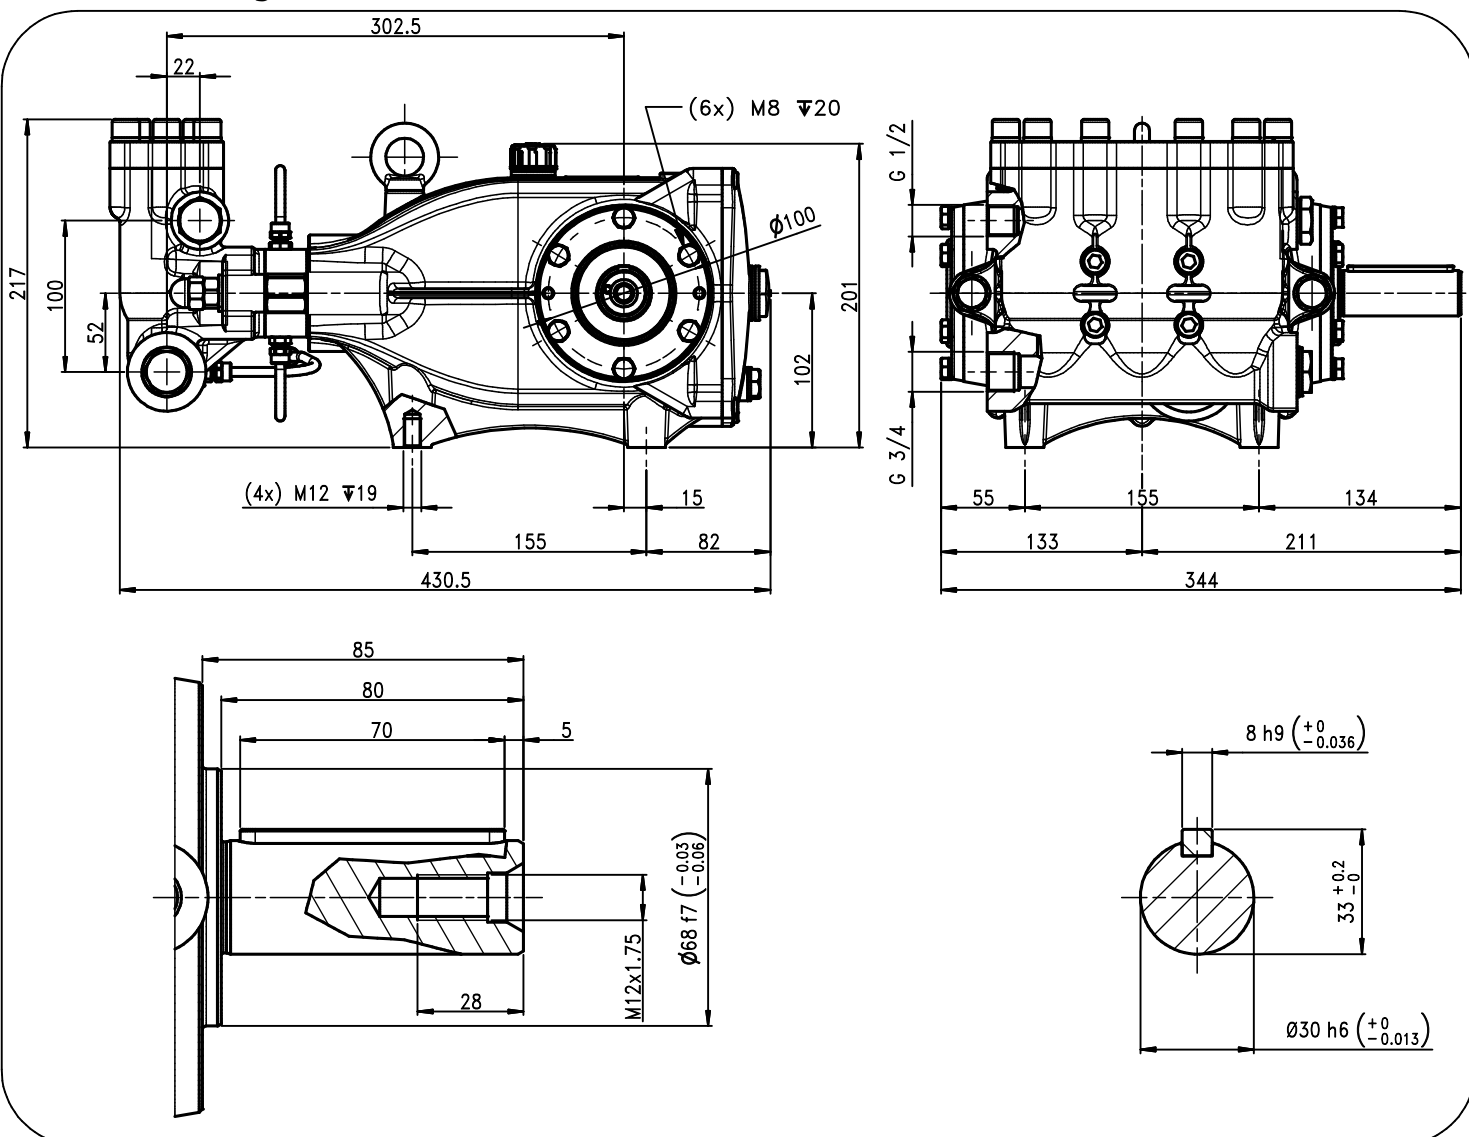

Pump Pompa	Pressure Pressione		Volume Portata				RPM giri/min		Power Potenza			
			l/min		GPM				HP		kW	
	bar	PSI	50 Hz	60 Hz	50 Hz	60 Hz	50 Hz	60 Hz	50 Hz	60 Hz	50 Hz	60 Hz
MPX2550	500	7250	25	30	6,7	8	1450	1740	32,3	38,8	23,8	28,6
MPX3050	500	7250	30	36	8	9,6	1450	1740	38,7	46,4	28,5	34,2

Dimensioni d'ingombro

Overall dimensions

Lubrificazione: Olio SAE 10W-40  
Capacità: 2,3 Litri  
Peso pompa: 28,5 Kg

Rev. 5 01-2018

Lubrication: SAE 10W-40 Oil  
Capacity: 2,3 Litres  
Weight: 28,5 Kg

(\* ) disponibili solo in kit  
*available only in kit*